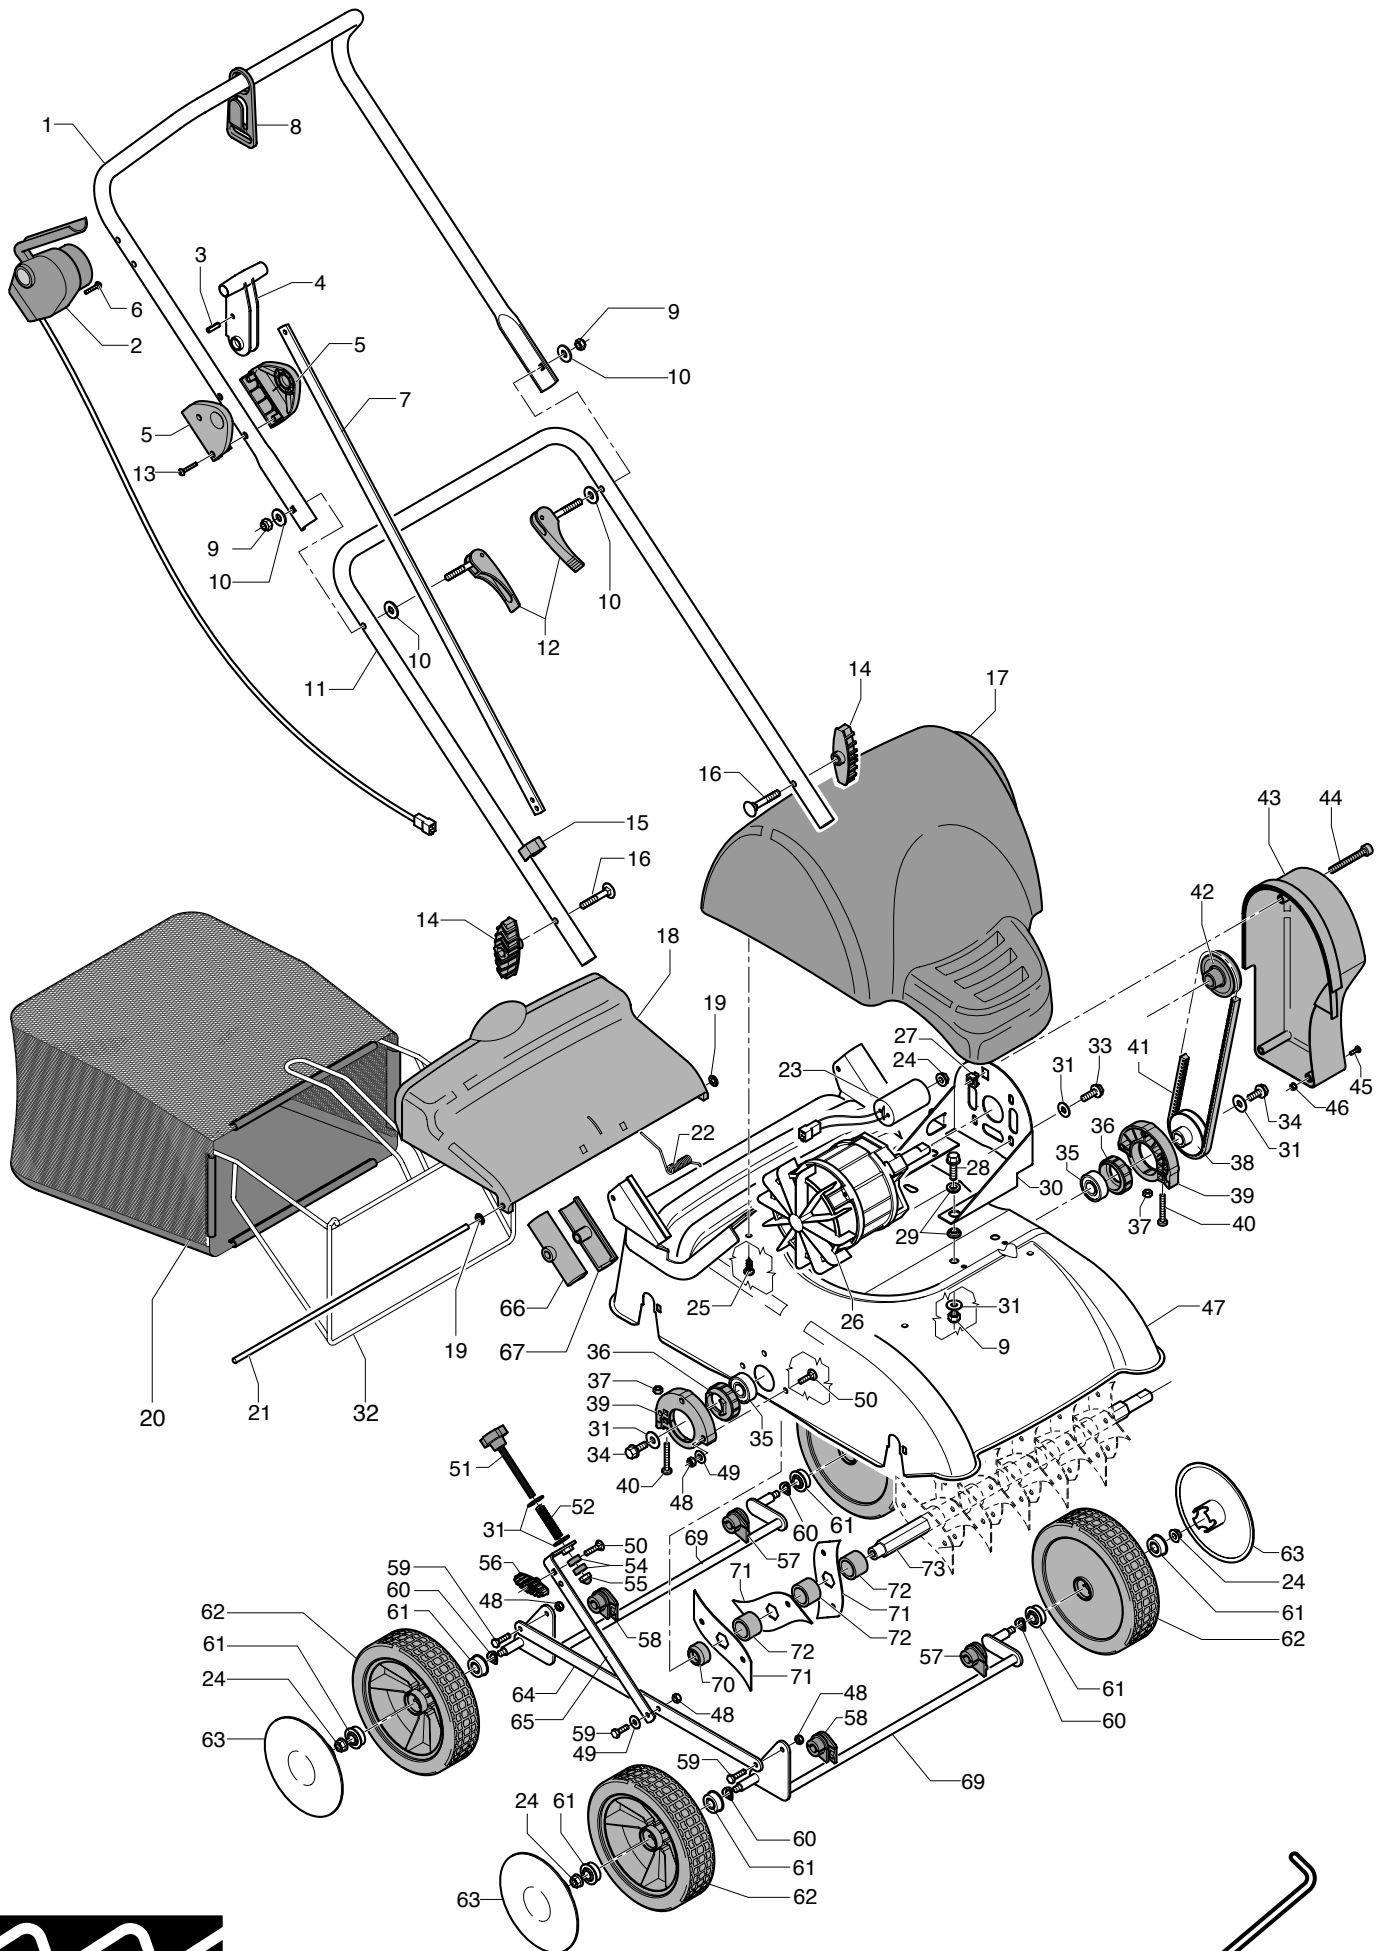

S 390 E

POS.	CODICE	I	F	D	GB	E	Q.TA'
1	CP039037	MANICO SUP.	GUIDON	STIEL	HANDLE	MANILLAR	1
2	CP039184	INTERRUTTORE L=1400	INTERRUPTEUR	SCHALTER D-I-F-A-B-NL-E	SWITCH	INTERRUPTOR	1
3	CP045620	SPINA	GOUPILLE	DORN	PIN	PASADOR	1
4	CP039224	LEVA ALZO	LEVIER	STANGE	LEVER	LEVA	1
5	CP039225	SUPPORTO	PLATINE	TRAGER	SOPPORT	SOPORTE	2
6	CP023925	VITE AUTOF.	VIS	SCHRAUBE	SCREW	TORNILLO	2
7	CP039064	TIRANTE X LEVA	BARRE	GESTÄNGE	LINK	TIRANTE	1
8	CP042222	SUPPORTO CAVO	PORTE CABLE	KABELHALTER	CABLE SUPPORT	FIJADOR CABLE	1
9	CP044708	DADO	ÉCROU	MUTTER	KNOB	ESPARRAGO	6
10	CP032924	RONDELLA	RONDELLE	SCHIBE	WASHER	ARANDELA	4
11	CP039031	MANICO INF.	GUIDON	STIEL	HANDLE	MANILLAR	1
12	CP047222	LEVA COMPLETA CORTA	LEVIER	STANGE	LEVER	LEVA	2
13	CP024225	VITE	VIS	SCHRAUBE	SCREW	TORNILLO	4
14	CP050228	POMOLO MANICO	ÉCROU	GRIFF	KNOB HANDLE	POMO MANILLAR	2
15	CP050222	FERMACAPO	ATTACHE CABLE	KABELBESCHWERER	CLIP	FIJADOR CABLE	1
16	CP040860	VITE TTQST	VIS	SCHRAUBE	SCREW	TORNILLO	2
17	CP039175	CUPOLINA SUP. NERA	CALOTTE	VERKLEIDUNG	COVER	CARCASA	1
18	CP039018	PARASASSI	DEFLECTEUR	DEFLEKTOR	REAR DOOR	DEFLECTÓR	1
19	CP046607	RITEGNO	CLIP	RÜCKHALT	RETAINER	ANILLO CLIP	2
20	CP039081.05	TELA CESTO NERA	SAC RAMASSEUR	GRASFANGSACK	GRASS BAG	SACO TELA	1
21	CP039201	ASTINA	AXE PIVOT	STANGE	HINGE PIN	EJE DEFLECTÓR	1
22	CP039193	MOLLA	RESSORT	FEDER	SPRING	MUELLE	1
23	CP019817	CONDENSATORE 16 MF	CONDENSATEUR	KONDENSATOR	CONDENSER	CONDENSADOR	1
24	CP042808	DADO	ÉCROU	MUTTER	KNOB	ESPARRAGO	5
25	CP024815	VITE AUTOF.	VIS	SCHRAUBE	SCREW	TORNILLO	4
26	CP017164	MOTORE EL. 1700 W	MOTEUR	MOTOR	ENGINE	MOTOR	1
27	CP045808	DADO IN GABBIA	ÉCROU	MUTTER	KNOB	ESPARRAGO	1
28	CP030825	VITE TE	VIS	SCHRAUBE	SCREW	TORNILLO	4
29	CP039230	DISTANZIALE	ENTRETOISE	ABSTANDSSTÜCK	SPACER	DISTANCIADOR	8
30	CP039254	SUPPORTO MOTORE	ÉQUERRE	TRAGER	SUPPORT	SOPORTE MOTOR	1
31	CP032909	RONDELLA	RONDELLE	SCHIBE	WASHER	ARANDELA	12
32	CP039076	TELAIO CESTO	ATTELAGE	GRASFANGRAHMEN	FRAME	ARMAZON SACO	1
33	CP030816	VITE TE	VIS	SCHRAUBE	SCREW	TORNILLO	4
34	CP030821	VITE	VIS	SCHRAUBE	SCREW	TORNILLO	2
35	CP038040	CUSCINETTO	ROULEMENT	KUGELLAGER	BALL BEARING	COJINETE	2
36	CP039213	CAMMA	PLATINE	TRAGER	SOPPORT	SOPORTE	2
37	CP042706	DADO	ÉCROU	MUTTER	KNOB	ESPARRAGO	2
38	CP039259	PULEGGIA ALBERO	POULIE	RIEMENSCHIBE	PULLEY	POLEA	1
39	CP039212	SUPPORTO	PLATINE	TRAGER	SOPPORT	SOPORTE	2
40	CP060645	VITE TC	VIS	SCHRAUBE	SCREW	TORNILLO	2
41	CP047822	CINGHIA SPZ 587	COURROIE	RIEMEN	BELT	CORREA	1
42	CP039264	PULEGGIA MOTORE 22	POULIE	RIEMENSCHIBE	PULLEY	POLEA	1
43	CP039096	COPRINCINGHIA	COUVERCLE COURROIE	RIEMENSCHUTZ	BELT COVER	TAPA	1
44	CP039871	VITE NYLON	VIS	SCHRAUBE	SCREW	TORNILLO	1
45	CP060412	VITE	VIS	SCHRAUBE	SCREW	TORNILLO	2
46	CP042804	DADO	ÉCROU	MUTTER	KNOB	ESPARRAGO	2
47	CP039005.02	CHASSIS ROSSO	CARTER RAL 3000	GEHÄUSE	DECK	CHASIS	1
48	CP044906	DADO	ÉCROU	MUTTER	KNOB	ESPARRAGO	9
49	CP032907	RONDELLA	RONDELLE	SCHIBE	WASHER	ARANDELA	7
50	CP040625	VITE	VIS	SCHRAUBE	SCREW	TORNILLO	7
51	CP039223	POMOLO ALZO	VIS	SCHRAUBE	SCREW	TORNILLO	1
52	CP039192	MOLLA	RESSORT	FEDER	SPRING	MUELLE	1
54	CP050233	RONDELLA	RONDELLE	SCHIBE	WASHER	ARANDELA	2
55	CP044808	DADO	ÉCROU	MUTTER	KNOB	ESPARRAGO	1
56	CP032228	POMOLO MANICO	ÉCROU	GRIFF	KNOB HANDLE	POMO MANILLAR	1
57	CP047212	SUPPORTO ASSALE	SUPPORT	ACHSELAGER	SUPPORT	SOPORTE	2
58	CP047213	SUPPORTO ASSALE	SUPPORT	ACHSELAGER	SUPPORT	SOPORTE	2
59	CP030620	VITE TE	VIS	SCHRAUBE	SCREW	TORNILLO	3
60	CP032813	RONDELLA	RONDELLE	SCHIBE	WASHER	ARANDELA	4
61	CP038227	CUSCINETTO 12X27	ROULEMENT	KUGELLAGER	BALL BEARING	COJINETE	8
62	CP050110	RUOTA 200	ROUE	RAD	WHEEL	RUEDA	4
63	CP050132	COPRIRUOTA 200-230	CACHE MOYEU	RADDECKUNG	HUB CAP	TAPA RUEDA	4
64	CP039066	TIRANTE ASSALE	BARRE	GESTÄNGE	LINK	TIRANTE	1
65	CP039065	TIRANTE A L	BARRE	GESTÄNGE	LINK	TIRANTE	1
66	CP042212F	ISOLATORE 1/2 FEMMINA	DEMI ISOLATEUR	HALF ISOLATOR	HALF INSULATOR	MITAD AISLADOR	2
67	CP042212M	ISOLATORE 1/2 MASCHIO	DEMI ISOLATEUR	HALF ISOLATOR	HALF INSULATOR	MITAD AISLADOR	2
69	CP039051	ASSALE ANT/POST.	AXE AVANT/ARRIERE	VORDERACHSE-HINTERACHSE	FRONT-REAR AXLE	EJE ANTERIOR/POSTERIOR	2
70	CP039215	DISTANZIALE ESTERNO	ENTRETOISE	ABSTANDSSTÜCK	SPACER	DISTANCIADOR	2
71	CP039015	LAMA	LAME	MESSER	BLADE	CUCHILLA	16
72	CP039216	DISTANZIALE INTERNO	ENTRETOISE	ABSTANDSSTÜCK	SPACER	DISTANCIADOR	15
73	CP039258	ALBERO LAME D.17	ARBRE	ACHSE	SHAFT	EJE	1